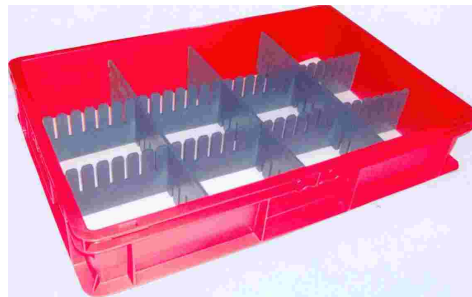

Steckleisten

Für den Einsatz in :

- Transportbehältern
- Eurokästen
- Paletten
- Schränken

Einsatzbeispiele

Typ Mini / Raster 20mm

Länge	Höhe	Stärke
1150 mm	40 mm	5 mm
1150 mm	50 mm	5 mm
760 mm	70 mm	5 mm
1150 mm	80 mm	5 mm
1150 mm	100 mm	5 mm
1150 mm	120 mm	5 mm
1140 mm	180 mm	5 mm

Typ HD / Raster 28 mm

Länge	Höhe	Stärke
750 mm	55 mm	10 mm
950 mm	55 mm	10 mm
1150 mm	55 mm	10 mm
750 mm	120 mm	10 mm
950 mm	120 mm	10 mm
1150 mm	120 mm	10 mm

Typ HD / Raster 37 mm

Länge	Höhe	Stärke
750 mm	180 mm	15 mm
950 mm	180 mm	15 mm
1150 mm	180 mm	15 mm