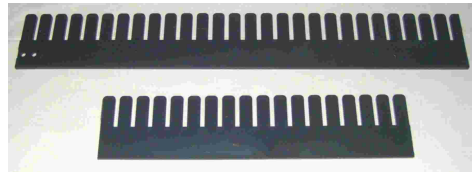

Steckleisten

Für den Einsatz in :

- Transportbehältern
- Eurokästen
- Paletten
- Schränken

Einsatzbeispiele

Typ Mini / Raster 20mm

Länge	Höhe	Stärke
1150 mm	40 mm	5 mm
1150 mm	50 mm	5 mm
760 mm	70 mm	5 mm
1150 mm	80 mm	5 mm
1150 mm	100 mm	5 mm
1150 mm	120 mm	5 mm
1140 mm	180 mm	5 mm

Typ HD / Raster 28 mm

Länge	Höhe	Stärke
750 mm	55 mm	10 mm
950 mm	55 mm	10 mm
1150 mm	55 mm	10 mm
750 mm	120 mm	10 mm
950 mm	120 mm	10 mm
1150 mm	120 mm	10 mm

Typ HD / Raster 37 mm

Länge	Höhe	Stärke
750 mm	180 mm	15 mm
950 mm	180 mm	15 mm
1150 mm	180 mm	15 mm