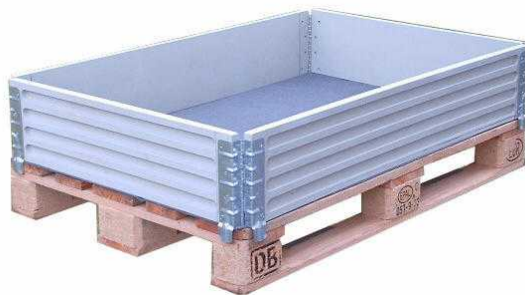

# Aufsetzrahmen aus Kunststoff

1200 x 800 x 200 (mm) und  
800 x 600 x 200 (mm)

für

Euro-Holzflach-Paletten  
1200 mm x 800 mm

und

Halbpaletten  
**800 x 600 mm**

- mit 4 Scharnieren
- mit Nut und Feder  
in den Seitenwänden  
zur Erhöhung der Stabilität  
beim Übereinanderstapeln
- Farbe : anthrazit
- Eigengewicht :ca. 8 kg/ 4kg