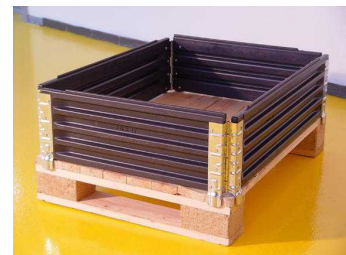

# Aufsetzrahmen aus Kunststoff

1200 x 800 x 200 (mm) und  
800 x 600 x 200 (mm)

für

Euro-Holzflach-Paletten  
1200 mm x 800 mm

und

Halbpaletten  
**800 x 600 mm**

- mit 4 Scharnieren
- mit Nut und Feder  
in den Seitenwänden  
zur Erhöhung der Stabilität  
beim Übereinanderstapeln
- Farbe : anthrazit
- Eigengewicht :ca. 8 kg/ 4kg